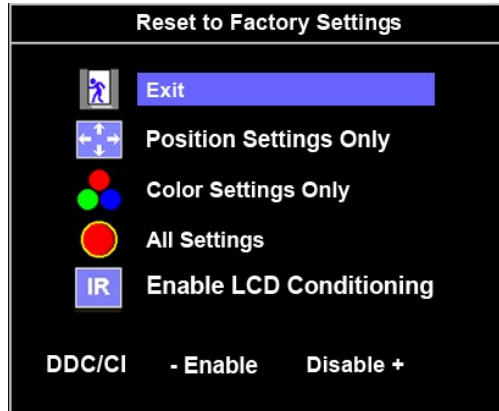

Factory Reset - Page

Factory Reset - Page