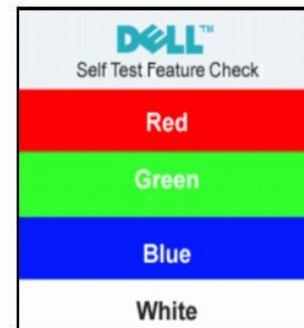

የብቃት ማረጋገጫ

የድህረ ገጽ - Dell™ E1609W ማረጋገጫ

የብቃት ማረጋገጫ

የሥራ ሰነድ

የብቃት ማረጋገጫ

ይህ ሰነድ የሥራ ሰነድ ለሥራ ሰነድ ማረጋገጫ ማረጋገጫ ነው።

የብቃት ማረጋገጫ

የብቃት ማረጋገጫ

ይህ ሰነድ የብቃት ማረጋገጫ ማረጋገጫ ለሥራ ሰነድ ማረጋገጫ ነው።

1. የብቃት ማረጋገጫ
2. የብቃት ማረጋገጫ
3. የብቃት ማረጋገጫ

ይህ ሰነድ የብቃት ማረጋገጫ ማረጋገጫ ለሥራ ሰነድ ማረጋገጫ ነው።

ይህ ሰነድ የብቃት ማረጋገጫ ማረጋገጫ ለሥራ ሰነድ ማረጋገጫ ነው።

ይህ ሰነድ የብቃት ማረጋገጫ ማረጋገጫ ለሥራ ሰነድ ማረጋገጫ ነው።

የብቃት ማረጋገጫ

ይህ ሰነድ የብቃት ማረጋገጫ ማረጋገጫ ለሥራ ሰነድ ማረጋገጫ ነው።

የብቃት ማረጋገጫ

ይህ ሰነድ የብቃት ማረጋገጫ ማረጋገጫ ለሥራ ሰነድ ማረጋገጫ ነው።

ይህ ሰነድ የብቃት ማረጋገጫ ማረጋገጫ ለሥራ ሰነድ ማረጋገጫ ነው።

ይህ ሰነድ የብቃት ማረጋገጫ ማረጋገጫ ለሥራ ሰነድ ማረጋገጫ ነው።

1. የብቃት ማረጋገጫ
2. የብቃት ማረጋገጫ
3. የብቃት ማረጋገጫ
4. የብቃት ማረጋገጫ
5. የብቃት ማረጋገጫ
6. የብቃት ማረጋገጫ
7. የብቃት ማረጋገጫ

ይህ ሰነድ የብቃት ማረጋገጫ ማረጋገጫ ለሥራ ሰነድ ማረጋገጫ ነው።