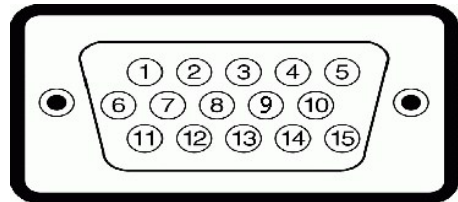

Գործարարություն

Sub-DRIP 15 Գործարարություն

15 Գործարարություն	1
RIP - 15	1