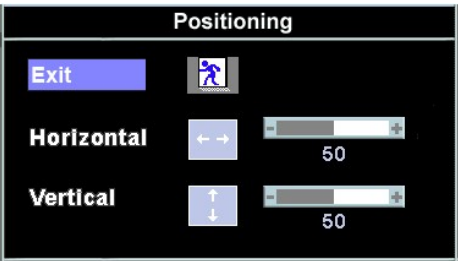

1. Exit - Ելք
2. Positioning - Դասակարգում
3. Image Settings - Գծանկարի կարգավորում
4. Color Settings - Դեղնավունի կարգավորում
5. OSD Settings - OSD կարգավորում
6. Language - Լեզու
7. Factory Reset - Ֆաբրիկայի ստանդարտի վերադարձ

1. Exit - Ելք
2. Positioning - Դասակարգում
3. Image Settings - Գծանկարի կարգավորում
4. Color Settings - Դեղնավունի կարգավորում

Տարբերակ	Վերականգնում	Նշանակություն
Ստանդարտի վերադարձ		Ֆաբրիկայի ստանդարտի վերադարձ
Ստանդարտի վերադարձ		Ստանդարտի վերադարձ
Ստանդարտի վերադարձ		Ստանդարտի վերադարձ
Ստանդարտի վերադարձ		Ստանդարտի վերադարձ
Ստանդարտի վերադարձ		Ստանդարտի վերադարձ
Ստանդարտի վերադարձ		Ստանդարտի վերադարձ
Ստանդարտի վերադարձ		Ստանդարտի վերադարձ