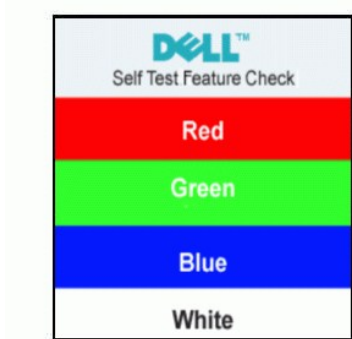

Օգտագործեք «Dell - self-test Feature Check» (Dell) ընտրությունը, որը օգնում է ստուգել լուսանկարի ցուցաբերման համակարգը։

Այլ հարցերի համար, դիմեք [Dell](#) կայքին։

ՎՊԵՐՈՒՄԻ ԳՐԱԿԱՆԱԿՆԵՐԻ

1. Գրքի մասին տեղեկություններ ստանալու համար։
2. Գրքի մասին տեղեկություններ ստանալու համար։
3. 768x 1366-ի լուծույթի մասին տեղեկություններ ստանալու համար։
4. Գրքի մասին տեղեկություններ ստանալու համար։

Սխալից խուսափելու համար, օգտագործեք «Dell - self-test Feature Check» (Dell) ընտրությունը։

Գրքի մասին տեղեկություններ ստանալու համար, դիմեք [Dell](#) կայքին։

- Գրքի մասին տեղեկություններ ստանալու համար։
- Քննարկելու համար։

ՆՈՒՆԱԿՆԵՐԻ ՆՈՒՆԱԿՆԵՐԻ

ՆՈՒՆԱԿՆԵՐԻ ՆՈՒՆԱԿՆԵՐԻ ՆՈՒՆԱԿՆԵՐԻ